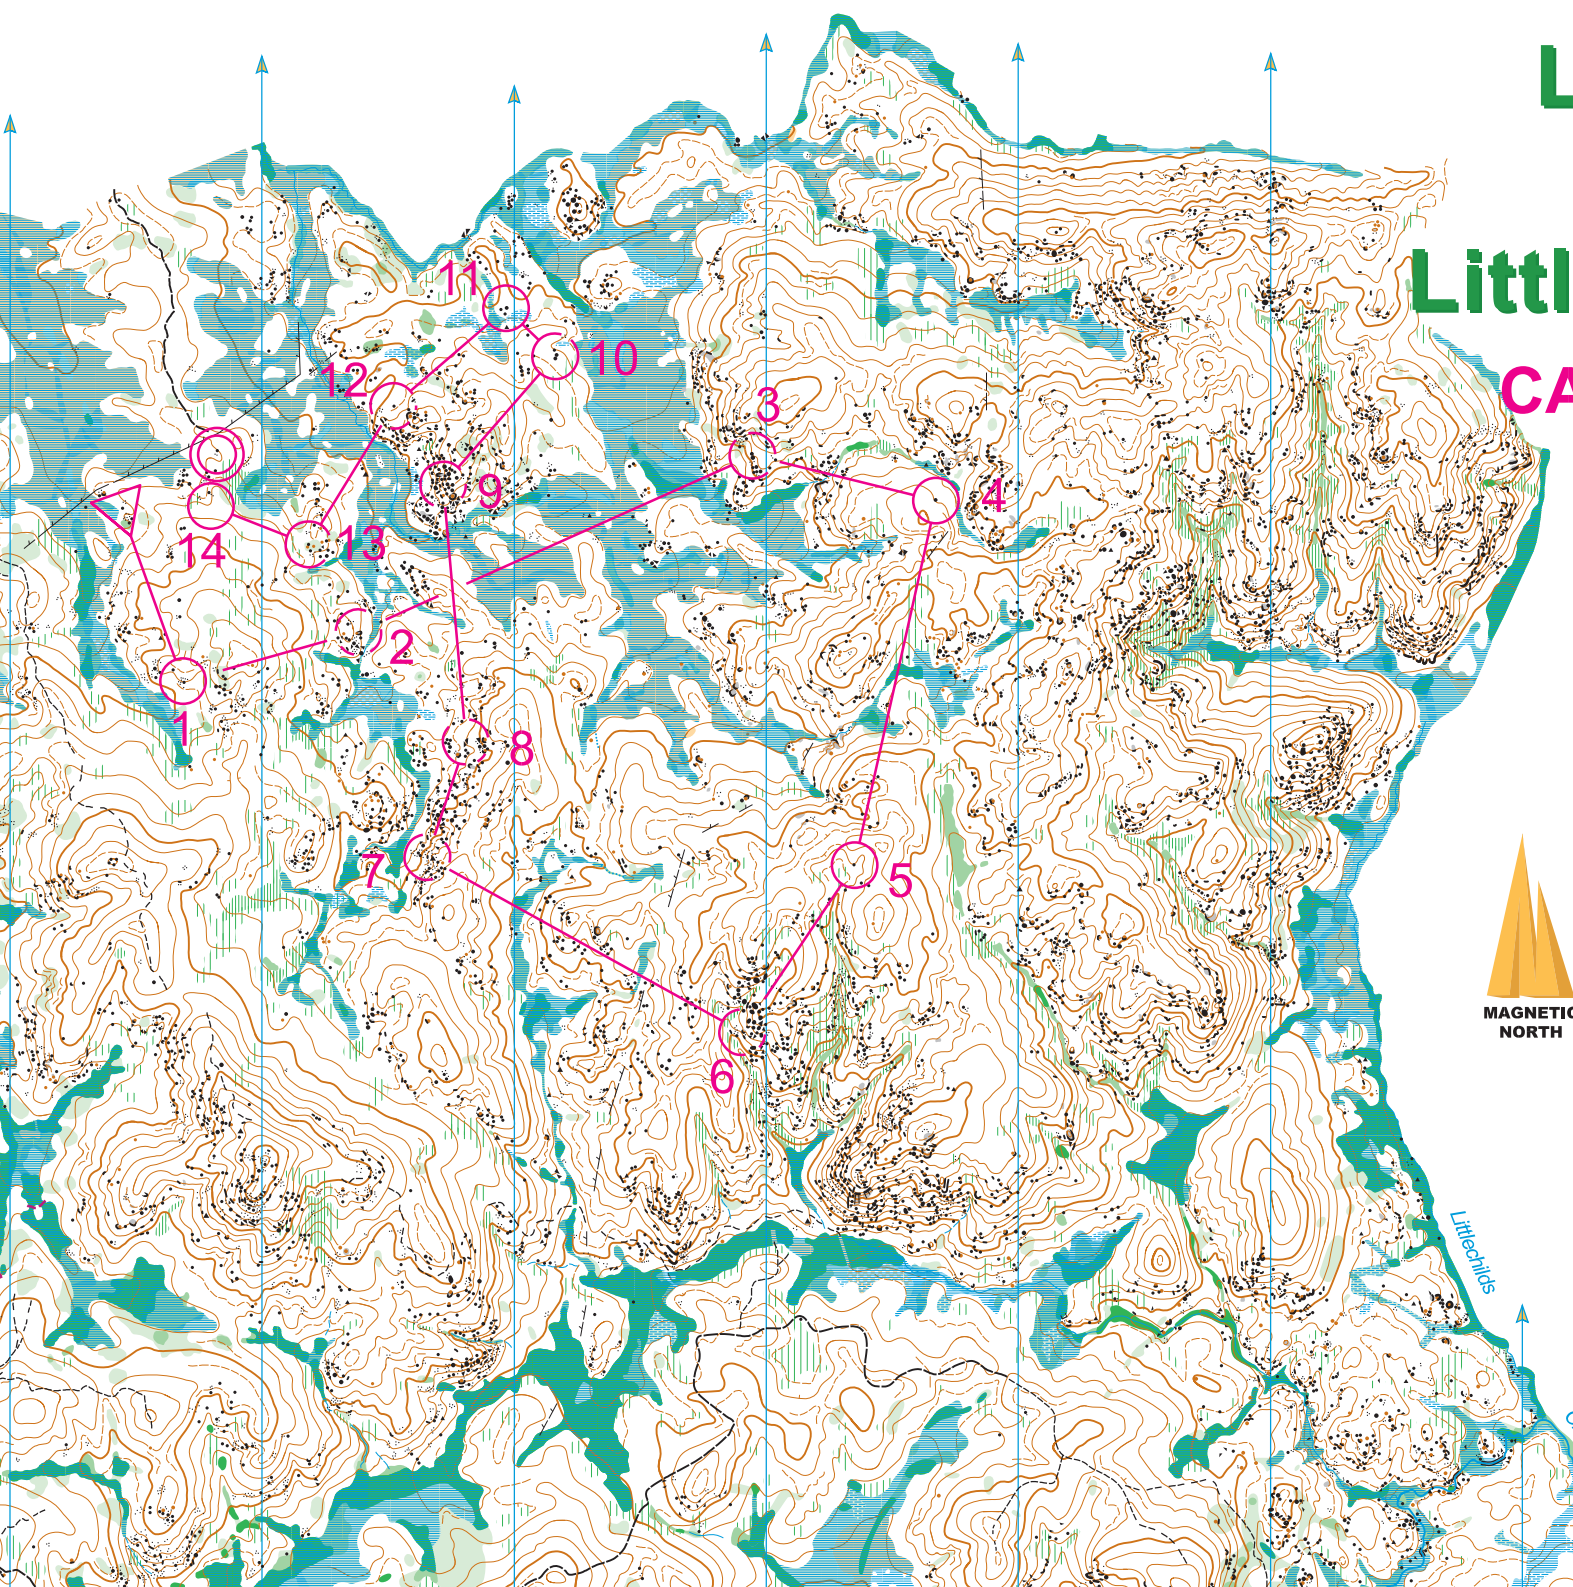

Livelys Bog

Littlechids Creek

CAMP CHAMPS 2014

1:15000 Scale

5m Contour Interval

	1		6.0 km	
▷		▲		
1	60	▲	1/1.5	♀
2	59	▩		♂
3	48	↑	2/4	♂
4	49	▲	3	♀
5	50	▲	1.8	♀
6	51	▨	2	♀
7	52	▩		♂
8	53	▲		♂
9	54	→		♂
10	55	↗	3	
11	56	↗	2	♂
12	57	▲	2	♂
13	58	↑	1	♂
14	46	∩		
⊗		100 m		⊗