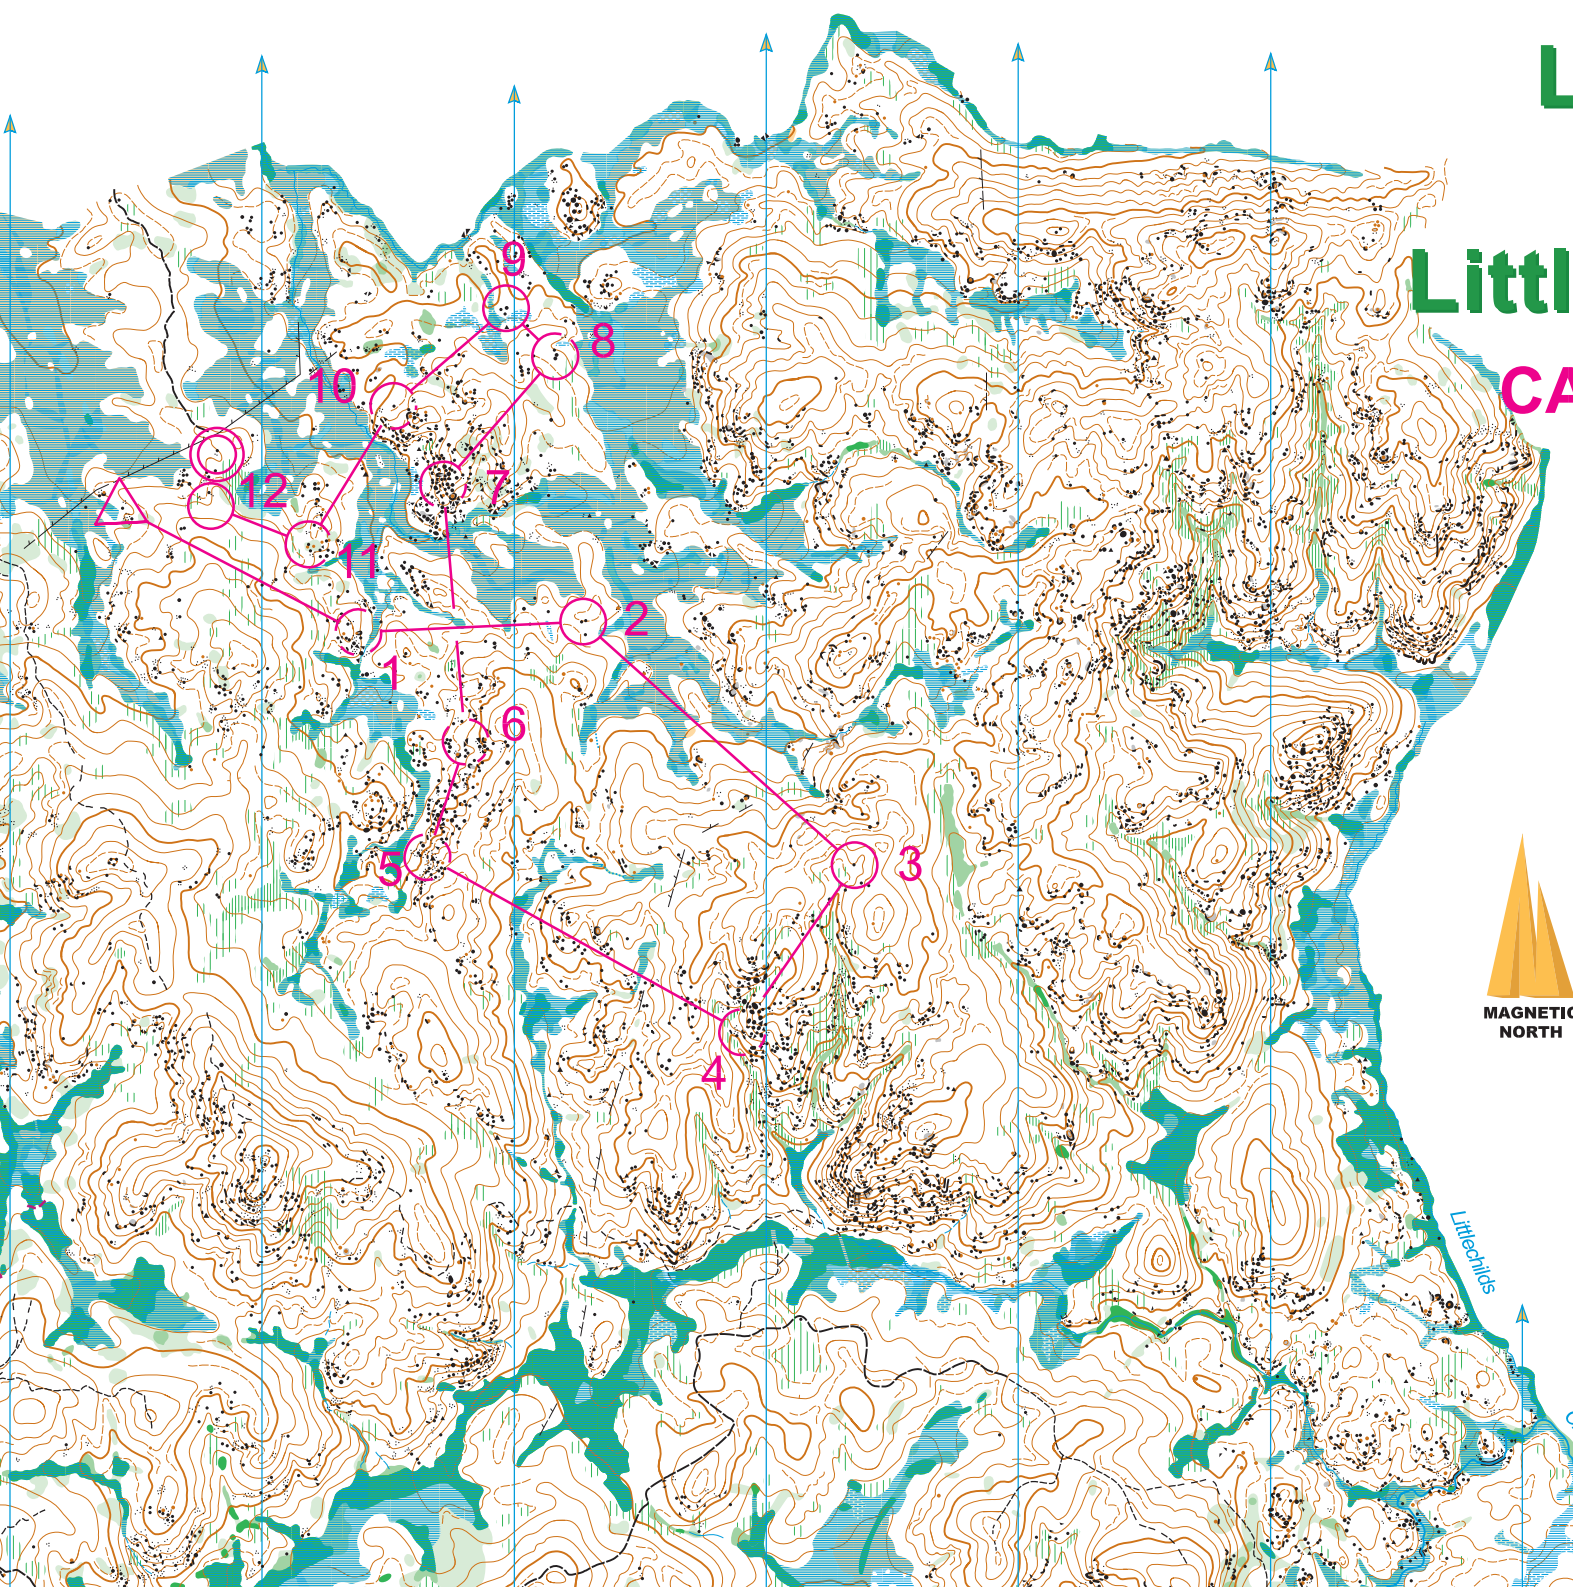

Livelys Bog

Littlechids Creek

CAMP CHAMPS 2014

1:15000 Scale

5m Contour Interval

	2	5.0 km	
▷		▲	
1	59	▬	○
2	45 ←	▲	1.5 ○
3	50	▲	1.8 ♀
4	51	▬	2 ♀
5	52	▬	♂
6	53	▲	○
7	54 →	▬	♂
8	55 ↗	▲	3
9	56 ↗	▲	2 ○
10	57	▲	2 ○
11	58 ↑	▲	1 ○
12	46	∩	∪
○	100 m		○